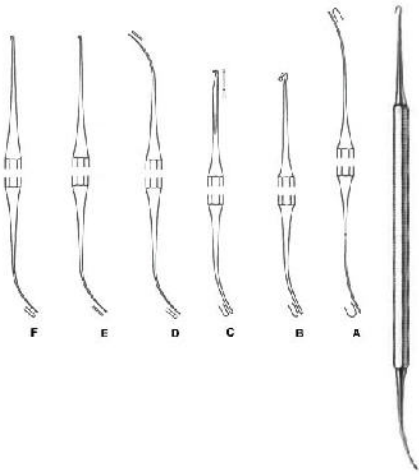

Grooved Director  
13 cm , 14.5 cm , 16 cm

**Doyen**

**APC-5-1009-14**

Grooved Director  
14.5 cm

**Nelaton**

**APC-5-1010-16**

Grooved Director  
16 cm

**Varady**

**APC-5-1011-01**

Phlebodissector  
18 cm, 17.5 cm

**Lorenz**

**APC-6-101-23**

Bandage Scissors heavy pattern  
23 cm

**Lister**

**APC-6-102-14**

Bandage Scissors  
14.5 cm , 18.5 cm , 20 cm