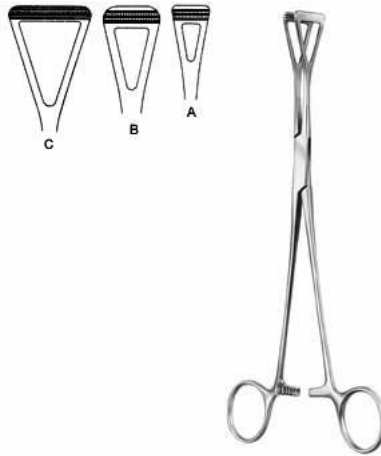

20.5 cm, 29 cm, 34.5 cm

**Stone-Watt**

**APC-18-124-07**

Intestinal Anastomosis Clamp

8.5 cm, 10 cm

**Stone-Watt**  
**APC-18-125-15**  
Closing Forceps

**Scheibe**  
**APC-18-126-18**  
Organ Grasping Forceps  
18 cm

**Doyen-Baby**  
**APC-18-127-13**  
Intestinal Clamp  
14 cm, 17 cm

**Doyen-Baby**  
**APC-18-128-13**  
Intestinal Clamp  
13.5 cm , 17 cm

**Mayo-Robson**  
**APC-18-129-25**  
Intestinal Clamp  
26 cm