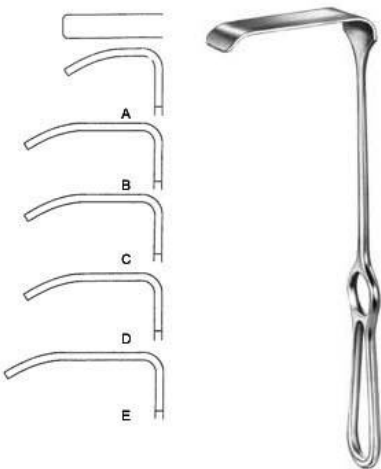

Retractor

20 cm 13 x 15 mm

**Kocher**

**APC-5-946-18**

Retractor

23 cm 43 x 18 mm, 23 cm 53 x 20 mm, 23 cm 63 x 25 mm, 23 cm 77 x 30 mm, 23 cm 78 x 40 mm

**Kocher-Langenbeck**

**APC-5-947-01**