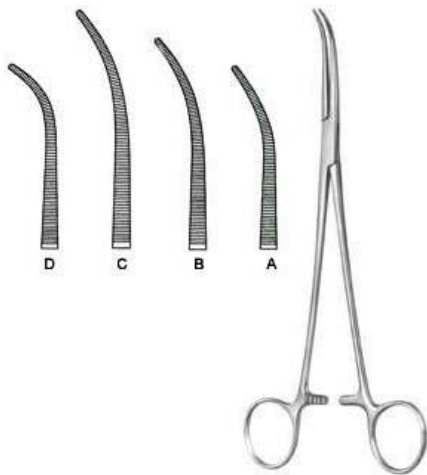

**APC-5-669-23**

Kidney Pedicle Clamp  
19.5 cm , 21.5 cm, 24 cm

**Desjardins**

**APC-5-670-21**

Bile Duct Clamp  
21 cm

**Kelly**

**APC-5-671-19**

Dissecting and Ligature Forceps  
19.5 cm Fig. 1 , 22.5 cm Fig. 1 , 24.5 cm  
Fig. 1 , 19 cm Fig. 2 , 22 cm Fig. 2 , 24 cm  
Fig. 2 , 18.5 cm Fig. 3 , 23.5 cm Fig. 3 , 21.5  
cm Fig. 3